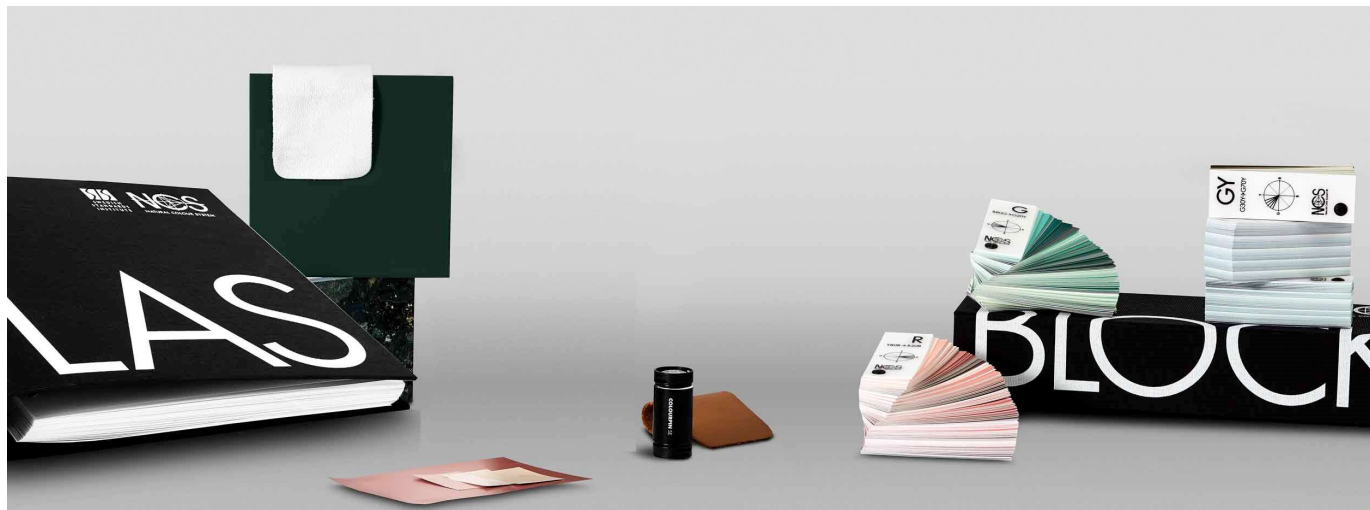

Konkral

Färgkollektion

Se alla färger online

På konkral.se/kulor finns alla standardfärger och NCS-färger representerade tillsammans med mer information om infärgad microcement.

Valfri kulör från NCS 2050

Färgsätt Konkral Microcement i valfri kulör ur NCS 2050-skalan.

Valfri kulör från Jotun Lady

Färgsätt Konkral Microcement i valfri kulör ur Jotun Lady.

Vi matchar närmaste kulör!

Våra egna kulörer!

Välj bland våra egna populära kulörer! Dessa är unika för Konkral men närmaste färg i NCS 2050-skalan är: